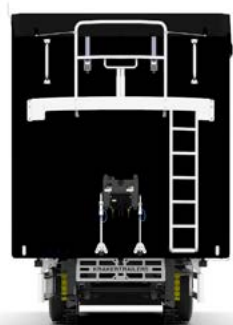

### > Maten (mm)

Uitwendig		Inwendig	
Lengte	14.010	Lengte	13.535
Breedte	2.550	Breedte	2.480
Hoogte	4.000	Hoogte voor	2.692
Schotelhoogte	1.150	Hoogte achter	2.782
		Volume	92m <sup>3</sup>

Neem contact op met je dealer voor meer informatie.