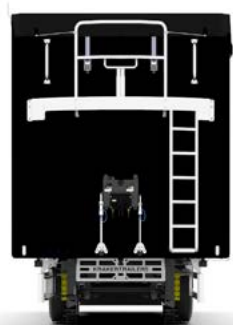

Specifiche standard

K→FORCE

> Dimensione [mm]

Esterno [mm]		Interno	
Lunghezza	14.010	Lunghezza	13.535
Larghezza	2.550	Larghezza	2.480
Altezza	4.000	Altezza anteriore	2.692
Altezza ralla	1.150	Altezza posteriore	2.782
		Volume	92m³

Contatta il tuo rivenditore per maggiori informazioni.

MASTERS IN
MOVING FLOOR
TRAILERS

Kraker Trailers Axel B.V.
Vaartwijk 7
4571 SV Axel
The Netherlands

+31 (0)115 - 56 17 40
info@krakertrailers.eu