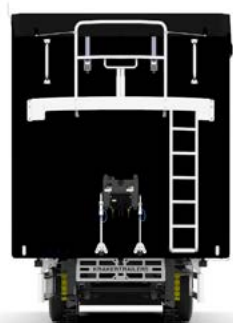

Standard specifications

K→FORCE

> Dimensions [mm]

Outside		Inside	
Length	14.010	Length	13.535
Width	2.550	Width	2.480
Height	4.000	Height front	2.692
Fift wheel height	1.150	Height rear	2.782
		Volume	92m³

Please contact your dealer for more information.

**MASTERS IN
MOVING FLOOR
TRAILERS**

Kraker Trailers Axel B.V.
Vaartwijk 7
4571 SV Axel
The Netherlands

+31 (0)115 - 56 17 40
info@krakertrailers.eu