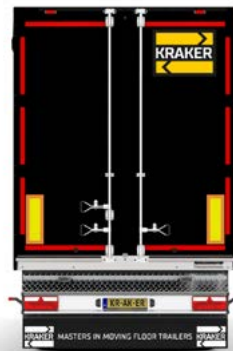

Spécifications standard

K→FORCE

> Dimensions [mm]

Externe [mm]		à l'intérieur	
Longueur	14.010	Longueur	13.535
Largeur	2.550	Largeur	2.480
Hauteur	4.000	Hauteur d'avant	2.692
Hauteur du pivot d'attelage	1.150	Hauteur d'arrière	2.782
		Volume	92m³

Contactez votre revendeur pour plus d'informations.

MASTERS IN
MOVING FLOOR
TRAILERS

Kraker Trailers Axel B.V.
Vaartwijk 7
4571 SV Axel
The Netherlands

+31 (0)115 - 56 17 40
info@krakertrailers.eu