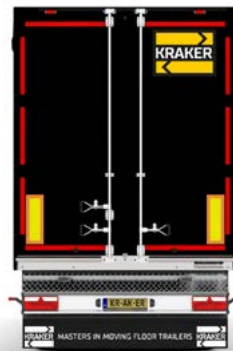

### > Maten (mm)

Uitwendig		Inwendig	
Lengte	14.010	Lengte	13.535
Breedte	2.550	Breedte	2.480
Hoogte	4.000	Hoogte voor	2.692
Schotelhoogte	1.150	Hoogte achter	2.782
		Volume	92m <sup>3</sup>

Neem contact op met je dealer voor meer informatie.