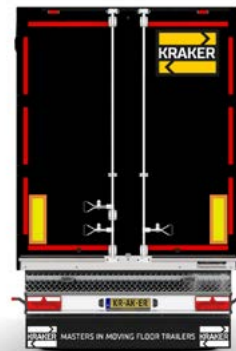

Specifiche standard

K→FORCE

> Dimensione [mm]

Esterno [mm]		Interno	
Lunghezza	14.010	Lunghezza	13.535
Larghezza	2.550	Larghezza	2.480
Altezza	4.000	Altezza anteriore	2.692
Altezza ralla	1.150	Altezza posteriore	2.782
		Volume	92m³

Contatta il tuo rivenditore per maggiori informazioni.

MASTERS IN
MOVING FLOOR
TRAILERS

Kraker Trailers Axel B.V.
Vaartwijk 7
4571 SV Axel
The Netherlands

+31 (0)115 - 56 17 40
info@krakertrailers.eu