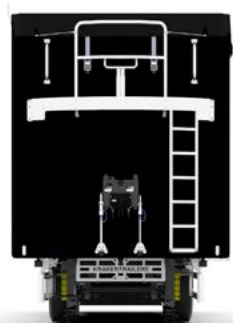

Spécifications standard

K→FORCE

> Dimensions [mm]

Externe [mm]		à l'intérieur	
Longueur	14.010	Longueur	13.535
Largeur	2.550	Largeur	2.480
Hauteur	4.000	Hauteur d'avant	2.692
Hauteur du pivot d'attelage	1.150	Hauteur d'arrière	2.782
		Volume	92m³

Contactez votre revendeur pour plus d'informations.

MASTERS IN
MOVING FLOOR
TRAILERS

Kraker Trailers Axel B.V.
Vaartwijk 7
4571 SV Axel
The Netherlands

+31 (0)115 - 56 17 40
info@krakertrailers.eu