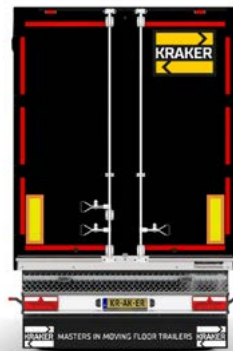

Especificaciones estándar

K→FORCE

> Medidas (mm)

Por fuera (mm)		Por dentro	
Largo	14.010	Largo	13.535
Ancho	2.550	Ancho	2.480
Alto	4.000	Altura delantera	2.692
Altura de la quinta rueda	1.150	Altura trasera	2.782
		Volume	92m³

Póngase en contacto con su distribuidor para obtener más información.

**MASTERS IN
MOVING FLOOR
TRAILERS**

Kraker Trailers Axel B.V.
Vaartwijk 7
4571 SV Axel
The Netherlands

+31 (0)115 - 56 17 40
info@krakertrailers.eu