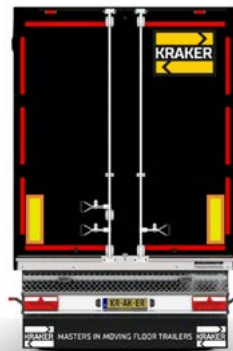

Standard specifications

K→FORCE

> Dimensions [mm]

Outside		Inside	
Length	14.010	Length	13.535
Width	2.550	Width	2.480
Height	4.000	Height front	2.692
Fift wheel height	1.150	Height rear	2.782
		Volume	92m³

Please contact your dealer for more information.

**MASTERS IN
MOVING FLOOR
TRAILERS**

Kraker Trailers Axel B.V.
Vaartwijk 7
4571 SV Axel
The Netherlands

+31 (0)115 - 56 17 40
info@krakertrailers.eu