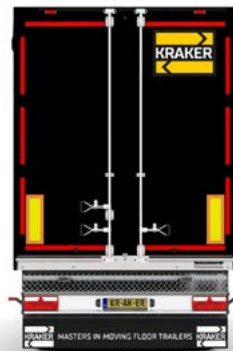

Standardspezifikationen

K→FORCE

> **Abmessungen** [mm]

Außen [mm]		Innen	
Länge	14.010	Länge	13.535
Breite	2.550	Breite	2.480
Höhe	4.000	Höhe Vorne	2.692
Aufsattelhöhe	1.150	Höhe Hinten	2.782
		Volumen [ca.]	92m³

Bitte wenden Sie sich an Ihren Vertreter, um weitere Informationen zu erhalten.

MASTERS IN
MOVING FLOOR
TRAILERS

Kraker Trailers Axel B.V.
Vaartwijk 7
4571 SV Axel
The Netherlands

+31 (0)115 - 56 17 40
info@krakertrailers.eu