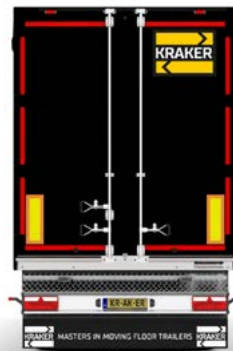

Standardowa specyfikacja

K→FORCE

> Wymiary [mm]

Zewnierz (mm)		Wewnierz	
Długość	14.010	Długość	13.535
Szerokość	2.550	Szerokość	2.480
Wysokość	4.000	Wysokość z przodu	2.692
Wysokość siodła	1.150	Wysokość z tyłu	2.782
		Kubatura	92m³

Aby uzyskać więcej informacji, należy skontaktować się z dealerem.

**MASTERS IN
MOVING FLOOR
TRAILERS**

Kraker Trailers Axel B.V.
Vaartwijk 7
4571 SV Axel
The Netherlands

+31 (0)115 - 56 17 40
info@krakertrailers.eu